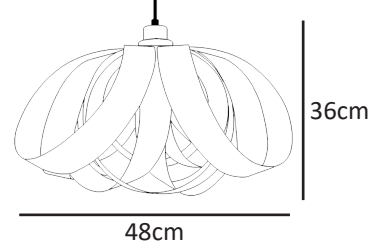

Ambalaj ölçü ve ağırlık
Kutu 60x60x42cm Kutulu ağırlık 2950gr.

TOCHI PAPIRUS SARKIT kayın

İshi tarafından tasarlanan Papirus ile ahşabın sıcaklığını ve keyfini birlikte yaşayın.

Uygulama
İç Mekan

Montaj Tipi
Yüzey

Duy Tipi
E27, 1xLed E27 (Ampulsüz verilir)

Ahşap detaylar doğal yağ ile renklendirilmiştir.

M Ölçüler

Işık Dağılımı

Ürün Ağırlığı
M- 872gr.
L - 1120gr.

Ambalaj ölçü ve ağırlık
45x45x38cm Paket 3390gr.
60x60x42cm Paket 2800gr.