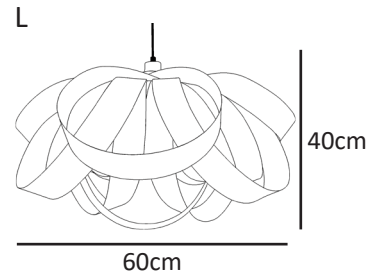

Beton Detay Renk
Beyaz

Metal Başlık Renk
Standart siyah

1019 Meşe Large
1019 Meşe Large Çift Katmanlı

Duy Tipi
E27, 1xLed E27 (Ampulsüz verilir) G95 ampül önerilir.

Ölçüler

Işık Dağılımı

Ürün Ağırlığı
Ampul hariç 1510gr.

Ambalaj ölçü ve ağırlık
Kutu 60x60x42cm Kutulu ağırlık 2950gr.

TOCHI PAPIRUS SARKIT kayın

İshi tarafından tasarlanan Papirus ile ahşabın sıcaklığını ve keyfini birlikte yaşayın.

Uygulama
İç Mekan

Montaj Tipi
Yüzey

Duy Tipi
E27, 1xLed E27 (Ampulsüz verilir)

Ahşap detaylar doğal yağ ile renklendirilmiştir.

M Ölçüler

Işık Dağılımı

Ürün Ağırlığı
M- 872gr.
L - 1120gr.

Ambalaj ölçü ve ağırlık
45x45x38cm Paket 3390gr.
60x60x42cm Paket 2800gr.