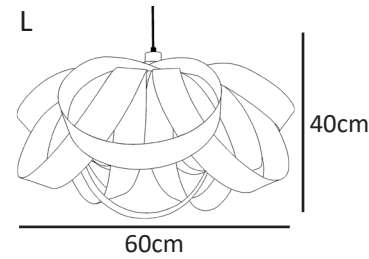

Beton Detay Renk
Beyaz

Metal Başlık Renk
Standart siyah

1019 Meşe Large
1019 Meşe Large Çift Katmanlı

Duy Tipi
E27, 1xLed E27 (Ampulsüz verilir) G95 ampül önerilir.

Ölçüler

Işık Dağılımı

Ürün Ağırlığı
Ampul hariç 1510gr.

Ambalaj ölçü ve ağırlık
Kutu 60x60x42cm Kutulu ağırlık 2950gr.

TOCHI PAPIRUS SARKIT kayın

İshi tarafından tasarlanan Papirus ile ahşabın sıcaklığını ve keyfini birlikte yaşayın.

Uygulama
İç Mekan

Montaj Tipi
Yüzey

Duy Tipi
E27, 1xLed E27 (Ampulsüz verilir)

Ahşap detaylar doğal yağ ile renklendirilmiştir.

M Ölçüler

Işık Dağılımı

Ürün Ağırlığı
M- 872gr.
L - 1120gr.

Ambalaj ölçü ve ağırlık
45x45x38cm Paket 3390gr.
60x60x42cm Paket 2800gr.